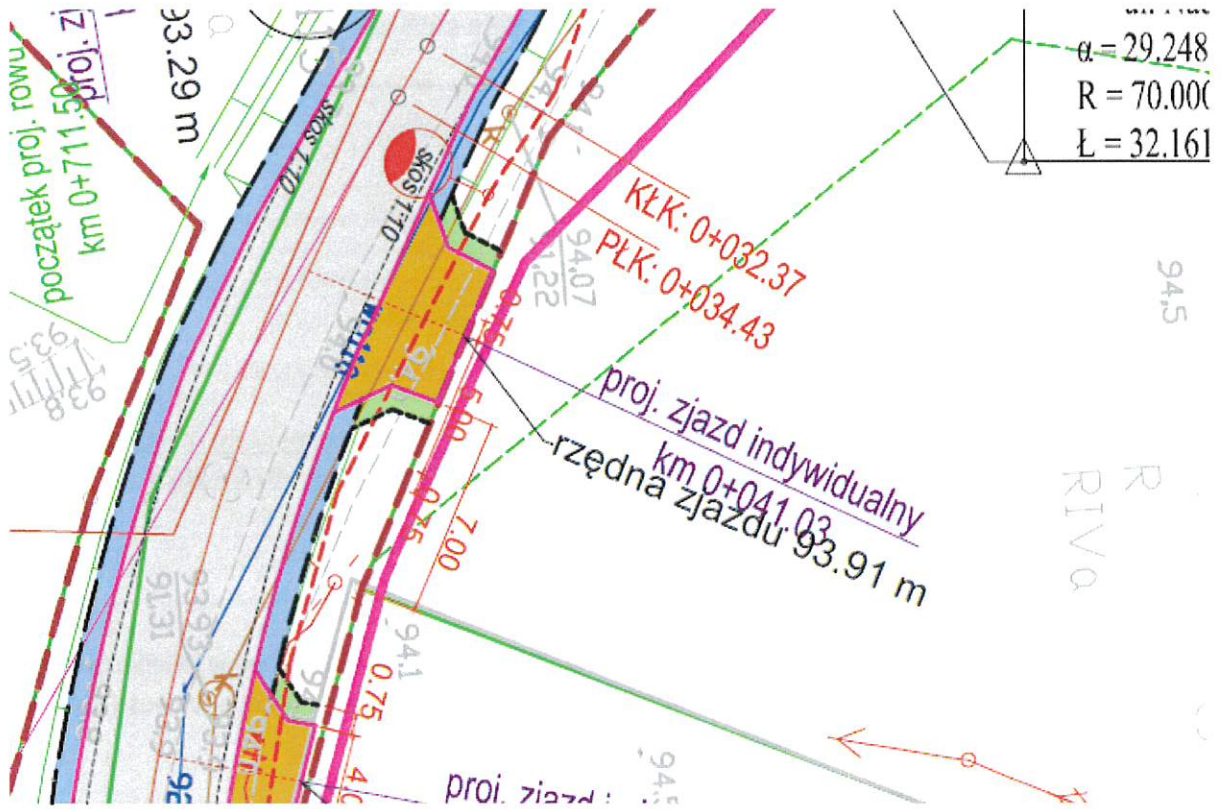

Z up. Wójta Gminy Osielsko
Zastępca Wójta Gminy

Krzysztof Lewandowski