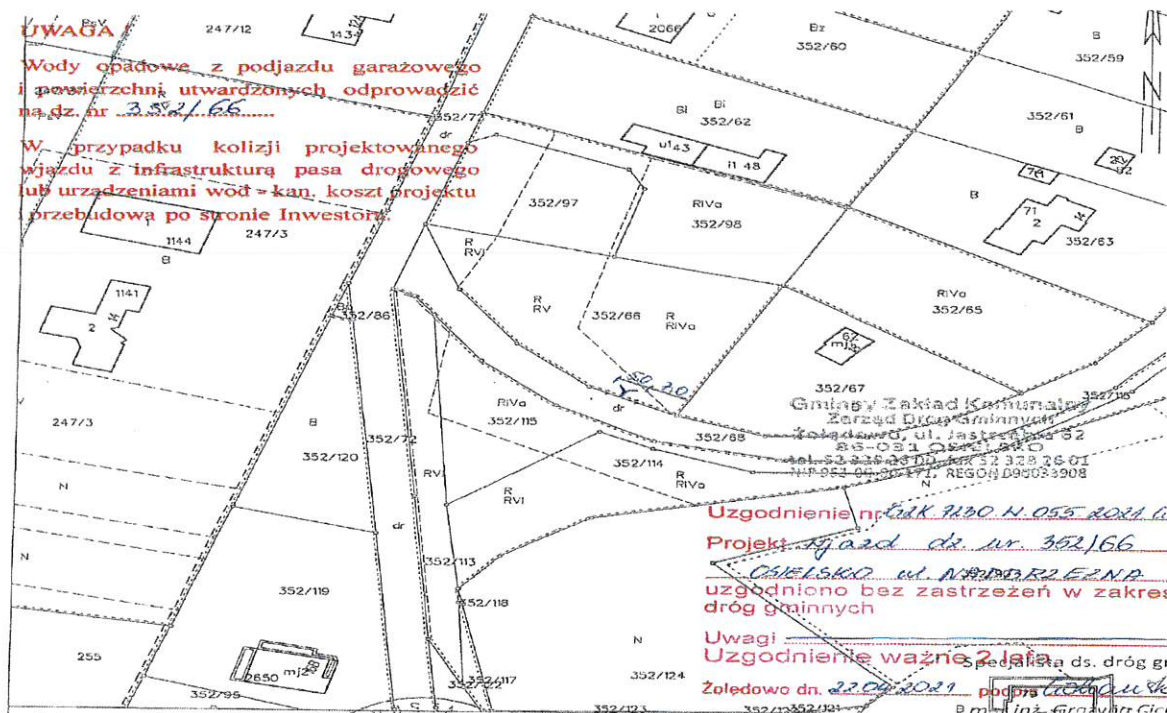

### Uwagi w ramach konsultacji projektu budowy ul. Moczarowej wraz z fragmentem ul. Nadbrzeżnej w Osielsku i Niemczu przeprowadzonych w dniach 22.03.2023 – 07.04.2023

#### UWAGA NR 1

W związku z projektowaniem drogi gminnej przy ulicy Nadbrzeżnej w Osielsku proszę o uwzględnienie lokalizacji wjazdu z drogi gminnej na działkę nr 352/66 w miejscowości Osielsko ul. Nadbrzeżna 20, gmina Osielsko.

W załączeniu przekazuję wyrys z mapy ewidencyjnej, uzgodniony przez Gminny Zakład Komunalny Zarząd Dróg Gminnych w Żołędowie – uzgodnienie nr GZK.7230.W.055.2021 z dnia 22.04.2021 roku dotyczący projektowanego wjazdu na działkę 352/66 w Osielsku.